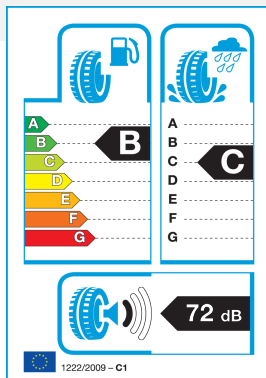

CONTINENTAL 235/65R 17 108V TL CrCont.LX Sp.XL EXTRA LOAD

~~146.59€~~ **143.66€**

- Proizvajalec : CONTINENTAL
- Šifra : 11CO23565R170V-2032N
- Tip pnevmatike : Letne
- Premer pnevmatike : 17
- Hitrostni razred : V: 240 km/h
- Višina pnevmatike : 65
- Širina pnevmatike : 235
- Nosilnost : 108

CONTINENTAL 235/65R 17 108V TL CrCont.LX Sp.XL EXTRA LOAD

<http://www.gumishop.si/golfportal.si/continental-235-65r-17-108v-tl-crcont-lx-sp-xl-extra-load-11co23565r170v-2032n-4019238741964-html>