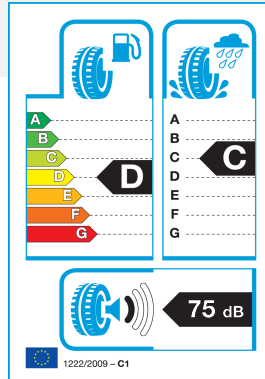

## CONTINENTAL 295/40R 21 111W TL CrCont.UHP MO XL MERCEDES-MODELLE/EXTRA LOAD

~~283.72€~~ **278.05€**

- Proizvajalec : CONTINENTAL
- Šifra : 11CO29540R210W-0022M
- Tip pnevmatike : Letne
- Hitrostni razred : W: 270 km/h
- Višina pnevmatike : 40
- Širina pnevmatike : 295
- Premer pnevmatike : 21
- Nosilnost : 111

<http://www.gumishop.si.golfportal.si/continental-295-40r-21-111w-tl-crcont-uhp-mo-xl-mercedes-modelle-extra-load-11co29540r210w-0022m-4019238779684-html>