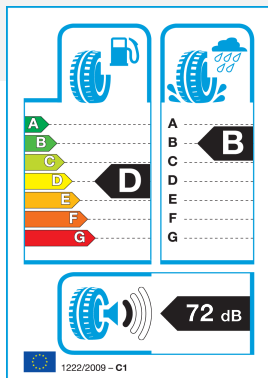

MICHELIN 275/45R 20 110Y TL Lat.Sport N0 EL FSL PORSCHE-AUSFÜHRUNG/EXTRA LOAD

~~274.54€~~ **269.05€**

- Proizvajalec : MICHELIN
- Šifra : 11MI27545R200Y-12020
- Tip pnevmatike : Letne
- Hitrostni razred : Y: 300 km/h
- Višina pnevmatike : 45
- Premer pnevmatike : 20
- Širina pnevmatike : 275
- Nosilnost : 110

MICHELIN 275/45R 20 110Y TL Lat.Sport N0 EL PORSCHE-AUSFÜHRUNG/EXTRA LOAD

<http://www.gumishop.si/golfportal.si/michelin-275-45r-20-110y-tl-lat-sport-n0-el-fsl-porsche-ausfuhrung-extra-load-11mi27545r200y-12020-3528707926548.html>