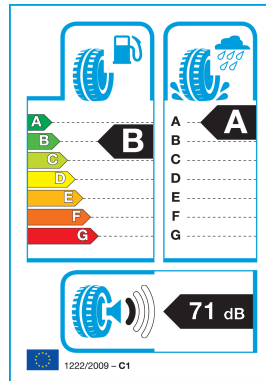

## PIRELLI 295/35R 21 103Y TL PZero N0 PORSCHE-VERSION

~~252.99€~~ **247.93€**

- Proizvajalec : PIRELLI
- Šifra : 11PI29535R210Y-85000
- Tip pnevmatike : Letne
- Hitrostni razred : Y: 300 km/h
- Višina pnevmatike : 35
- Nosilnost : 103
- Širina pnevmatike : 295
- Premer pnevmatike : 21