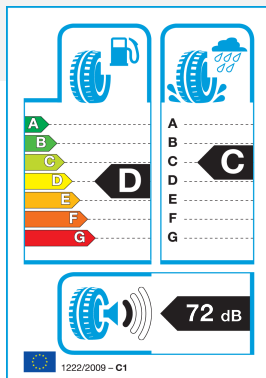

## CONTINENTAL 235/35R 19 91V TL TS-810S MO XL FR MERCEDES-MODELLE/EXTRA LOAD

~~288.87€~~ **283.09€**

- Proizvajalec : CONTINENTAL
- Šifra : 13CO23535R190V-81020
- Tip pnevmatike : Zimske
- Hitrostni razred : V: 240 km/h
- Premer pnevmatike : 19
- Nosilnost : 91
- Višina pnevmatike : 35
- Širina pnevmatike : 235

<http://www.gumishop.si.golfportal.si/continental-235-35r-19-91v-tl-ts-810s-mo-xl-fr-mercedes-modelle-extra-load-13co23535r190v-81020-4019238407846.html>