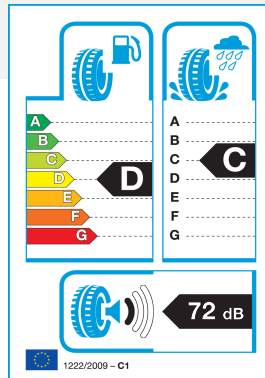

CONTINENTAL 235/45R 19 99V TL TS-830P MO XL FR MERCEDES-MODELLE/EXTRA LOAD

~~233.38€~~ **228.71€**

- Proizvajalec : CONTINENTAL
- Šifra : 13CO23545R190V-83020
- Tip pnevmatike : Zimske
- Hitrostni razred : V: 240 km/h
- Premer pnevmatike : 19
- Višina pnevmatike : 45
- Nosilnost : 99
- Širina pnevmatike : 235

<http://www.gumishop.si.golfportal.si/continental-235-45r-19-99v-tl-ts-830p-mo-xl-fr-mercedes-modelle-extra-load-13co23545r190v-83020-4019238631302.html>