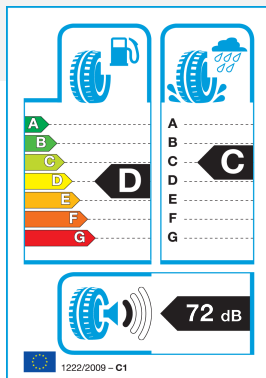

## CONTINENTAL 245/35R 19 93V TL TS-830P MO XL FR MERCEDES-MODELLE/EXTRA LOAD

~~286.78€~~ **281.05€**

- Proizvajalec : CONTINENTAL
- Šifra : 13CO24535R190V-83020
- Tip pnevmatike : Zimske
- Hitrostni razred : V: 240 km/h
- Premer pnevmatike : 19
- Nosilnost : 93
- Višina pnevmatike : 35
- Širina pnevmatike : 245

<http://www.gumishop.si.golfportal.si/continental-245-35r-19-93v-tl-ts-830p-mo-xl-fr-mercedes-modelle-extra-load-13co24535r190v-83020-4019238666151.html>