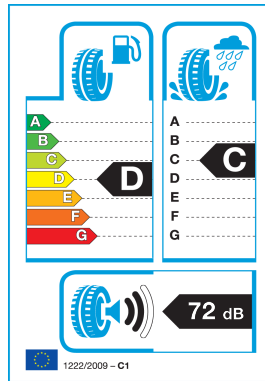

LAUFENN 205/65R 16C 107T TL I-Fit Van M+S (LY-31)

95.13€ **93.23€**

- Proizvajalec : LAUFENN
- Šifra : 20LA20565R160T-1000
- Tip pnevmatike : Zimske
- Hitrostni razred : T: 190 km/h
- Višina pnevmatike : 65
- Premer pnevmatike : 16
- Širina pnevmatike : 205
- Nosilnost : 107

<http://www.gumishop.si/golfportal.si/laufenn-205-65r-16c-107t-tl-i-fit-van-m-s-ly-31-20la20565r160t-1000-8808563424767.html>