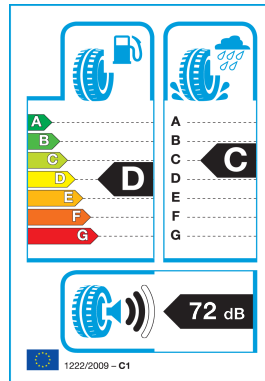

LAUFENN 215/70R 15C 109R TL I-Fit Van M+S (LY-31)

91.93€ **90.09€**

- Proizvajalec : LAUFENN
- Šifra : 20LA21570R150R-1000
- Tip pnevmatike : Zimske
- Višina pnevmatike : 70
- Hitrostni razred : R: 170 km/h
- Premer pnevmatike : 15
- Širina pnevmatike : 215
- Nosilnost : 109

<http://www.gumishop.si/golfportal.si/laufenn-215-70r-15c-109r-tl-i-fit-van-m-s-ly-31-20la21570r150r-1000-8808563420691.html>