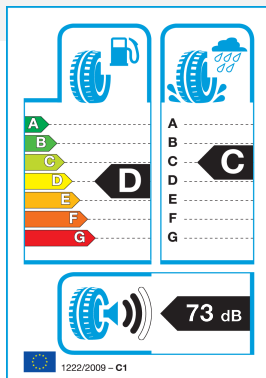

## PLATIN 215/65R 16C 109R TL RP-610 Winter ZUSATZKENNUNG:106T

~~108.62€~~ **106.45€**

- Proizvajalec : PLATIN
- Šifra : 20PL21565R160R-6100
- Tip pnevmatike : Zimske
- Hitrostni razred : R: 170 km/h
- Višina pnevmatike : 65
- Premer pnevmatike : 16
- Širina pnevmatike : 215
- Nosilnost : 109

PLATIN 215/65R 16C 109R TL RP-610 Winter ZUSATZKENNUNG:106T

<http://www.gumishop.si.golfportal.si/platin-215-65r-16c-109r-tl-rp-610-winter-zusatzkennung-106t-20pl21565r160r-6100-4019238636482.html>