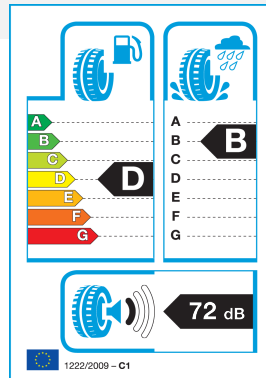

PIRELLI 255/40R 20 101W TL PZero MO XL MERCEDES-VERSION/EXTRA LOAD

~~206.67€~~ **202.54€**

- Proizvajalec : PIRELLI
- Šifra : 11PI25540R200W-85020
- Tip pnevmatike : Letne
- Hitrostni razred : W: 270 km/h
- Višina pnevmatike : 40
- Nosilnost : 101
- Premer pnevmatike : 20
- Širina pnevmatike : 255