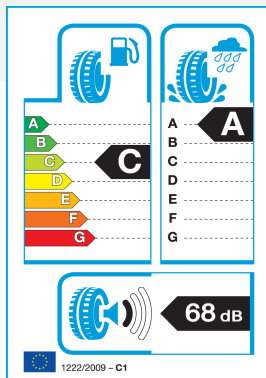

## PIRELLI 245/35R 21 96Y TL PZero+ R/F XL RUN-FLAT/BMW-VERSION/EXTRA LOAD

~~332.96€~~ **326.30€**

- Proizvajalec : PIRELLI
- Šifra : 10PI24535R210Y-0052R
- Tip pnevmatike : Letne
- Hitrostni razred : Y: 300 km/h
- Nosilnost : 96
- Višina pnevmatike : 35
- Širina pnevmatike : 245
- Premer pnevmatike : 21
- Run flat : Run flat

<http://www.gumishop.si/golfportal.si/pirelli-245-35r-21-96y-tl-pzero-r-f-xl-run-flat-bmw-version-extra-load-10pi24535r210y-0052r-8019227239034.html>