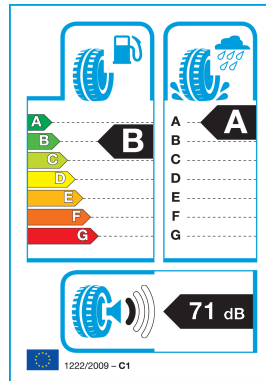

## PIRELLI 295/40R 20 106Y TL PZero N0 PORSCHE-VERSION

269.12€ **263.74€**

- Proizvajalec : PIRELLI
- Šifra : 11PI29540R200Y-85000
- Tip pnevmatike : Letne
- Hitrostni razred : Y: 300 km/h
- Višina pnevmatike : 40
- Premer pnevmatike : 20
- Širina pnevmatike : 295
- Nosilnost : 106

<http://www.gumishop.si/golfportal.si/pirelli-295-40r-20-106y-tl-pzero-n0-porsche-version-11pi29540r200y-85000-8019227220599.html>