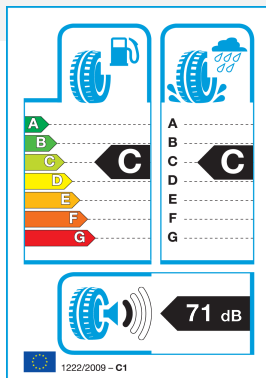

CONTINENTAL 205/50R 17 93V TL TS-815 Seal XL CONTI SEAL/EXTRA LOAD

~~167.45€~~ **164.10€**

- Proizvajalec : CONTINENTAL
- Šifra : 12CO20550R170V-8152
- Tip pnevmatike : Celoletne
- Premer pnevmatike : 17
- Hitrostni razred : V: 240 km/h
- Višina pnevmatike : 50
- Širina pnevmatike : 205
- Nosilnost : 93

<http://www.gumishop.si/golfportal.si/continental-205-50r-17-93v-tl-ts-815-seal-xl-conti-seal-extra-load-12co20550r170v-8152-4019238697261.html>