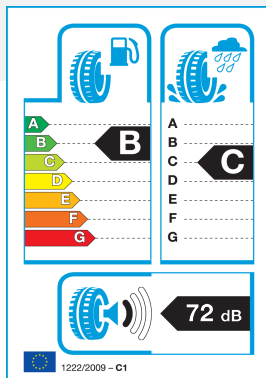

## CONTINENTAL 235/55R 19 105W TL CrCont.UHP E LR XL LAND ROVER-MODELLE/EXTRA LOAD

~~167.17€~~ **163.83€**

- Proizvajalec : CONTINENTAL
- Šifra : 11CO23555R190W-0022
- Tip pnevmatike : Letne
- Hitrostni razred : W: 270 km/h
- Premer pnevmatike : 19
- Višina pnevmatike : 55
- Širina pnevmatike : 235
- Nosilnost : 105

CONTINENTAL 235/55R 19 105W TL CrCont.UHP E LR XL LAND ROVER-MODELLE/EXTRA LOAD

<http://www.gumishop.si/golfportal.si/continental-235-55r-19-105w-tl-crcont-uhp-e-lr-xl-land-rover-modelle-extra-load-11co23555r190w-0022-4019238793208.html>