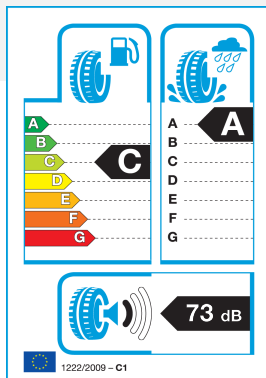

CONTINENTAL 285/45R 21 113Y TL SpCont.5+ Seal XL FR CONTI SEAL/BMW-MODELLE/EXTRA LOAD

~~374.68€~~ **367.19€**

- Proizvajalec : CONTINENTAL
- Šifra : 10CO28545R210Y-5002S
- Tip pnevmatike : Letne
- Hitrostni razred : Y: 300 km/h
- Višina pnevmatike : 45
- Širina pnevmatike : 285
- Premer pnevmatike : 21
- Nosilnost : 113

<http://www.gumishop.si.golfportal.si/continental-285-45r-21-113y-tl-spcont-5-seal-xl-fr-conti-seal-bmw-modelle-extra-load-10co28545r210y-5002s-4019238716641-html>