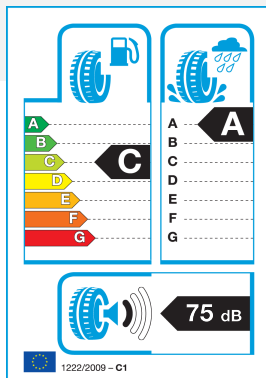

CONTINENTAL 285/45R 21 113Y TL SpCont.6 AO XL FR AUDI-MODELLE/EXTRA LOAD/SILENT

~~373.85€~~ **366.37€**

- Proizvajalec : CONTINENTAL
- Šifra : 10CO28545R210Y-6662
- Tip pnevmatike : Letne
- Hitrostni razred : Y: 300 km/h
- Višina pnevmatike : 45
- Širina pnevmatike : 285
- Premer pnevmatike : 21
- Nosilnost : 113

<http://www.gumishop.si/golfportal.si/continental-285-45r-21-113y-tl-spcont-6-ao-xl-fr-audi-modelle-extra-load-silent-10co28545r210y-6662-4019238785951.html>