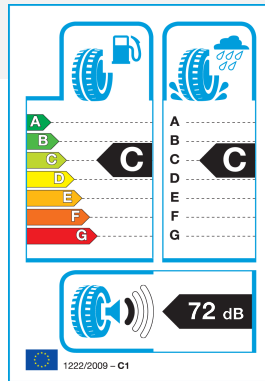

CONTINENTAL 235/55R 19 105W TL CrCont.LX Sp.LR XL FR LAND ROVER-MODELLE/EXTRA LOAD/BSW

~~167.17€~~ **163.83€**

- Proizvajalec : CONTINENTAL
- Šifra : 11CO23555R190W-2032
- Tip pnevmatike : Letne
- Hitrostni razred : W: 270 km/h
- Premer pnevmatike : 19
- Višina pnevmatike : 55
- Širina pnevmatike : 235
- Nosilnost : 105

CONTINENTAL 235/55R 19 105W TL CrCont.LX Sp.LR XL FR LAND ROVER-MODELLE/EXTRA LOAD/BSW

<http://www.gumishop.si.golfportal.si/continental-235-55r-19-105w-tl-crcont-lx-sp-lr-xl-fr-land-rover-modelle-extra-load-bsw-11co23555r190w-2032-4019238793963.html>