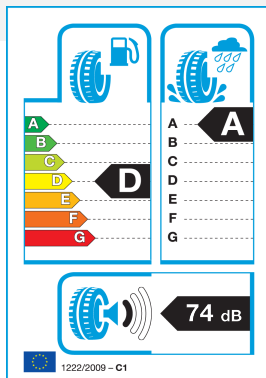

PIRELLI 305/30ZR 20 103Y TL PZero L XL LAMBORGHINI-VERSION/EXTRA LOAD

~~356.36€~~ **355.47€**

- Proizvajalec : PIRELLI
- Šifra : 10PI30530R200Y-0052G
- Tip pnevmatike : Letne
- Hitrostni razred : Y: 300 km/h
- Premer pnevmatike : 20
- Nosilnost : 103
- Višina pnevmatike : 30
- Širina pnevmatike : 305

<http://www.gumishop.si/golfportal.si/pirelli-305-30zr-20-103y-tl-pzero-l-xl-lamborghini-version-extra-load-10pi30530r200y-0052g-8019227256024.html>