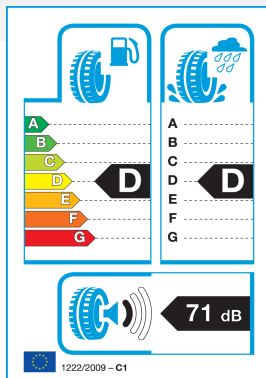

MICHELIN 245/35ZR 20 95Y TL Pi.Sp.Cup-2 XL RENNREIFEN/EXTRA LOAD

~~323.22€~~ **316.76€**

- Proizvajalec : MICHELIN
- Šifra : 10MI24535R200Y-6022
- Tip pnevmatike : Letne
- Hitrostni razred : Y: 300 km/h
- Nosilnost : 95
- Višina pnevmatike : 35
- Premer pnevmatike : 20
- Širina pnevmatike : 245

MICHELIN 245/35ZR 20 95Y TL Pi.Sp.Cup-2 XL RENNREIFEN/EXTRA LOAD

<http://www.gumishop.si.golfportal.si/michelin-245-35zr-20-95y-tl-pi-sp-cup-2-xl-rennreifen-extra-load-10mi24535r200y-6022-3528704624461.html>