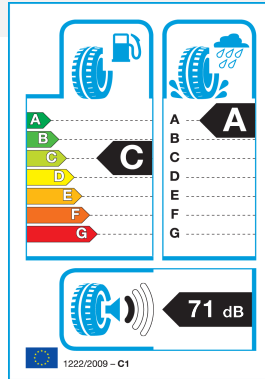

PIRELLI 315/30ZR 22 107Y TL PZero B XL BENTLEY-VERSION/EXTRA LOAD

~~522.11€~~ **511.66€**

- Proizvajalec : PIRELLI
- Šifra : 10PI31530R220Y-0052
- Tip pnevmatike : Letne
- Hitrostni razred : Y: 300 km/h
- Višina pnevmatike : 30
- Premer pnevmatike : 22
- Širina pnevmatike : 315
- Nosilnost : 107