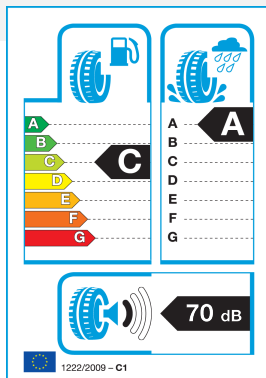

## PIRELLI 295/35R 21 107Y TL PZero MO1 XL MERCEDES-VERSION/EXTRA LOAD

~~260.64€~~ **255.42€**

- Proizvajalec : PIRELLI
- Šifra : 11PI29535R210Y-8502D
- Tip pnevmatike : Letne
- Hitrostni razred : Y: 300 km/h
- Višina pnevmatike : 35
- Širina pnevmatike : 295
- Premer pnevmatike : 21
- Nosilnost : 107

<http://www.gumishop.si/golfportal.si/pirelli-295-35r-21-107y-tl-pzero-mo1-xl-mercedes-version-extra-load-11pi29535r210y-8502d-8019227286120.html>