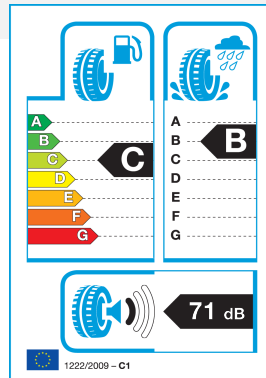

PIRELLI 175/65R 15 88H TL W-210c3+ XL BMW-VERSION/EXTRA LOAD

97.50€ 95.55€

- Proizvajalec : PIRELLI
- Šifra : 13PI17565R150H-2132
- Tip pnevmatike : Zimske
- Hitrostni razred : H: 210 km/h
- Premer pnevmatike : 15
- Višina pnevmatike : 65
- Širina pnevmatike : 175
- Nosilnost : 88

PIRELLI 175/65R 15 88H TL W-210c3+ XL BMW-VERSION/EXTRA LOAD

<http://www.gumishop.si/golfportal.si/pirelli-175-65r-15-88h-tl-w-210c3-xl-bmw-version-extra-load-13pi17565r150h-2132-8019227311075.html>