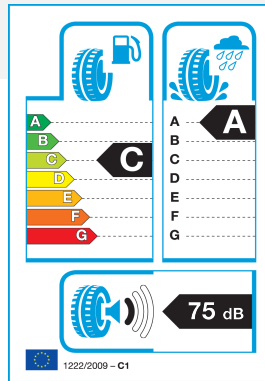

CONTINENTAL 285/40R 22 110Y TL SpCont.6 AO XL FR AUDI-MODELLE/EXTRA LOAD/SILENT

~~438.66€~~ **429.89€**

- Proizvajalec : CONTINENTAL
- Šifra : 10CO28540R220Y-6662
- Tip pnevmatike : Letne
- Hitrostni razred : Y: 300 km/h
- Višina pnevmatike : 40
- Širina pnevmatike : 285
- Premer pnevmatike : 22
- Nosilnost : 110

CONTINENTAL 285/40R 22 110Y TL SpCont.6 AO XL FR AUDI-MODELLE/EXTRA LOAD/SILENT

<http://www.gumishop.si.golfportal.si/continental-285-40r-22-110y-tl-spcont-6-ao-xl-fr-audi-modelle-extra-load-silent-10co28540r220y-6662-4019238781908.html>