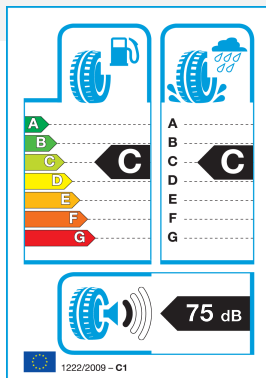

CONTINENTAL 295/30R 20 101W TL TS-860S XL FR EXTRA LOAD

~~456.88€~~ **447.74€**

- Proizvajalec : CONTINENTAL
- Šifra : 13CO29530R200W-8602
- Tip pnevmatike : Zimske
- Hitrostni razred : W: 270 km/h
- Nosilnost : 101
- Premer pnevmatike : 20
- Višina pnevmatike : 30
- Širina pnevmatike : 295

<http://www.gumishop.si.golfportal.si/continental-295-30r-20-101w-tl-ts-860s-xl-fr-extra-load-13co29530r200w-8602-4019238009125.html>