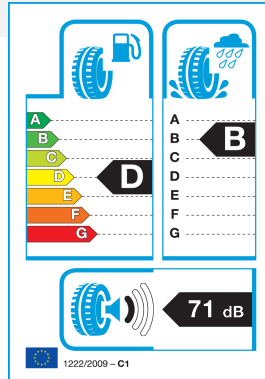

CONTINENTAL 245/50R 18 100W TL SpCont.5 MO FR MERCEDES-MODELLE

~~175.52€~~ **172.01€**

- Proizvajalec : CONTINENTAL
- Šifra : 10CO24550R180W-50000
- Tip pnevmatike : Letne
- Hitrostni razred : W: 270 km/h
- Višina pnevmatike : 50
- Premer pnevmatike : 18
- Nosilnost : 100
- Širina pnevmatike : 245

<http://www.gumishop.si/golfportal.si/continental-245-50r-18-100w-tl-spcont-5-mo-fr-mercedes-modelle-10co24550r180w-5000o-4019238510874-html>