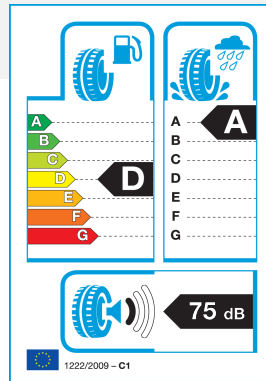

CONTINENTAL 285/35ZR 21 105Y TL SpCont.5P MO XL PORSCHE-MODELLE/EXTRA LOAD

~~332.96€~~ **326.30€**

- Proizvajalec : CONTINENTAL
- Šifra : 10CO28535R210Y-50020
- Tip pnevmatike : Letne
- Hitrostni razred : Y: 300 km/h
- Višina pnevmatike : 35
- Širina pnevmatike : 285
- Nosilnost : 105
- Premer pnevmatike : 21

<http://www.gumishop.si.golfportal.si/continental-285-35zr-21-105y-tl-spcont-5p-mo-xl-porsche-modelle-extra-load-10co28535r210y-50020-4019238716795-html>