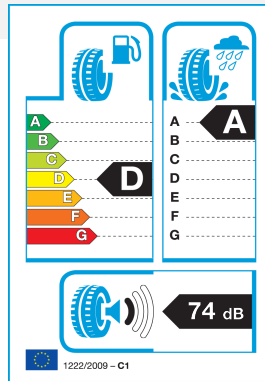

CONTINENTAL 325/40ZR 21 113Y TL SpCont.5P MO FR MERCEDES-MODELLE

~~284.14€~~ **278.46€**

- Proizvajalec : CONTINENTAL
- Šifra : 10CO32540R210Y-50000
- Tip pnevmatike : Letne
- Hitrostni razred : Y: 300 km/h
- Višina pnevmatike : 40
- Premer pnevmatike : 21
- Širina pnevmatike : 325
- Nosilnost : 113