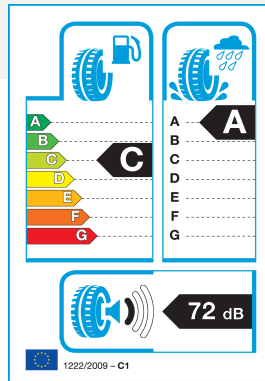

## CONTINENTAL 245/40R 18 97Y TL PremCont.6 MO XL FR MERCEDES-MODELLE/EXTRA LOAD

~~145.20€~~ **142.30€**

- Proizvajalec : CONTINENTAL
- Šifra : 10CO24540R180Y-0602M
- Tip pnevmatike : Letne
- Hitrostni razred : Y: 300 km/h
- Nosilnost : 97
- Višina pnevmatike : 40
- Premer pnevmatike : 18
- Širina pnevmatike : 245

<http://www.gumishop.si.golfportal.si/continental-245-40r-18-97y-tl-premcont-6-mo-xl-fr-mercedes-modelle-extra-load-10co24540r180y-0602m-4019238030792.html>