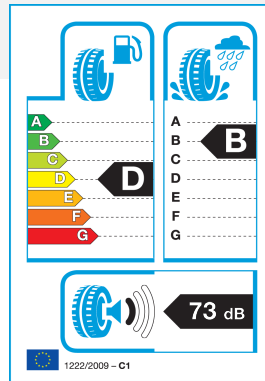

CONTINENTAL 255/35R 21 98Y TL SpCont.6 MO1 XL FR MERCEDES-MODELLE/EXTRA LOAD

~~289.01€~~ **283.23€**

- Proizvajalec : CONTINENTAL
- Šifra : 10CO25535R210Y-66620
- Tip pnevmatike : Letne
- Hitrostni razred : Y: 300 km/h
- Nosilnost : 98
- Višina pnevmatike : 35
- Širina pnevmatike : 255
- Premer pnevmatike : 21

<http://www.gumishop.si/golfportal.si/continental-255-35r-21-98y-tl-spcont-6-mo1-xl-fr-mercedes-modelle-extra-load-10co25535r210y-6662o-4019238006636-html>