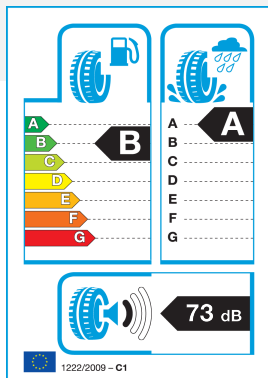

## CONTINENTAL 285/45R 22 114Y TL PremCont.6 MO XL FR MERCEDES-MODELLE/EXTRA LOAD

~~340.19€~~ **333.39€**

- Proizvajalec : CONTINENTAL
- Šifra : 10CO28545R220Y-0602
- Tip pnevmatike : Letne
- Hitrostni razred : Y: 300 km/h
- Višina pnevmatike : 45
- Širina pnevmatike : 285
- Premer pnevmatike : 22
- Nosilnost : 114

<http://www.gumishop.si.golfportal.si/continental-285-45r-22-114y-tl-premcont-6-mo-xl-fr-mercedes-modelle-extra-load-10co28545r220y-0602-4019238034752-html>