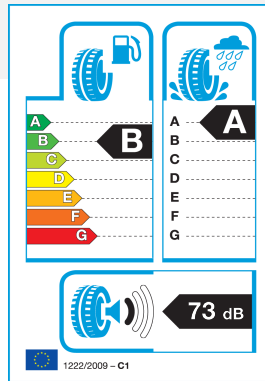

CONTINENTAL 285/45R 22 114Y TL PremCont.6 MO XL FR MERCEDES-MODELLE/EXTRA LOAD/SILENT

~~362.16€~~ **354.92€**

- Proizvajalec : CONTINENTAL
- Šifra : 11CO28545R220Y-0602S
- Tip pnevmatike : Letne
- Hitrostni razred : Y: 300 km/h
- Višina pnevmatike : 45
- Širina pnevmatike : 285
- Premer pnevmatike : 22
- Nosilnost : 114

<http://www.gumishop.si.golfportal.si/continental-285-45r-22-114y-tl-premcont-6-mo-xl-fr-mercedes-modelle-extra-load-silent-11co28545r220y-0602s-4019238005189.html>