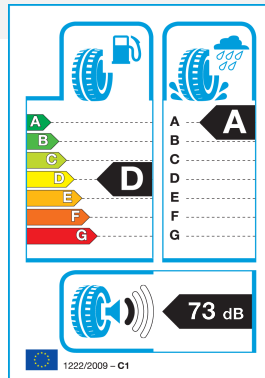

CONTINENTAL 295/25R 20 95Y TL SpCont.7 XL FR EXTRA LOAD

~~305.56€~~ **299.45€**

- Proizvajalec : CONTINENTAL
- Šifra : 10CO29525R200Y-7772
- Tip pnevmatike : Letne
- Hitrostni razred : Y: 300 km/h
- Nosilnost : 95
- Premer pnevmatike : 20
- Višina pnevmatike : 25
- Širina pnevmatike : 295

<http://www.gumishop.si/golfportal.si/continental-295-25r-20-95y-tl-spcont-7-xl-fr-extra-load-10co29525r200y-7772-4019238039214-html>