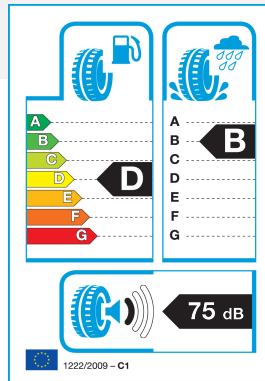

## CONTINENTAL 295/30R 22 103Y TL SpCont.6 MGT XL FR MASERATI-MODELLE//EXTRA LOAD

~~337.55€~~ **330.80€**

- Proizvajalec : CONTINENTAL
- Šifra : 11CO29530R220Y-6662M
- Tip pnevmatike : Letne
- Hitrostni razred : Y: 300 km/h
- Nosilnost : 103
- Višina pnevmatike : 30
- Širina pnevmatike : 295
- Premer pnevmatike : 22

<http://www.gumishop.si.golfportal.si/continental-295-30r-22-103y-tl-spcont-6-mgt-xl-fr-maserati-modelle-extra-load-11co29530r220y-6662m-4019238031041.html>