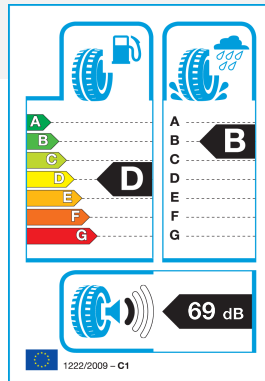

MICHELIN 225/40ZR 18 92Y TL Pi.Sp.PS2 N3 XL FSL PORSCHE-AUSFÜHRUNG/EXTRA LOAD

~~145.48€~~ **142.57€**

- Proizvajalec : MICHELIN
- Šifra : 10MI22540R180Y-80223
- Tip pnevmatike : Letne
- Hitrostni razred : Y: 300 km/h
- Nosilnost : 92
- Višina pnevmatike : 40
- Premer pnevmatike : 18
- Širina pnevmatike : 225

<http://www.gumishop.si/golfportal.si/michelin-225-40zr-18-92y-tl-pi-sp-ps2-n3-xl-fsl-porsche-ausfuhrung-extra-load-10mi22540r180y-80223-3528706-247675.html>