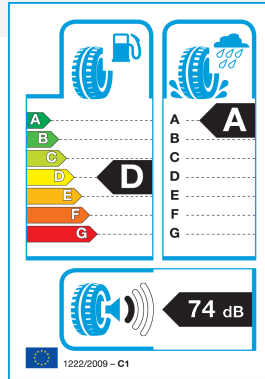

CONTINENTAL 305/25R 20 97Y TL SpCont.7 XL FR EXTRA LOAD

~~309.59€~~ **303.40€**

- Proizvajalec : CONTINENTAL
- Šifra : 10CO30525R200Y-7772
- Tip pnevmatike : Letne
- Hitrostni razred : Y: 300 km/h
- Nosilnost : 97
- Premer pnevmatike : 20
- Višina pnevmatike : 25
- Širina pnevmatike : 305

<http://www.gumishop.si/golfportal.si/continental-305-25r-20-97y-tl-spcont-7-xl-fr-extra-load-10co30525r200y-7772-4019238039245-html>