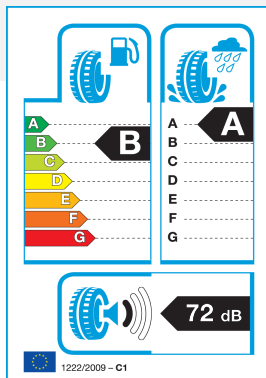

PIRELLI 265/40R 21 105Y TL PZero PZ4 MGT1 XL FSL MASERATI-VERSION/EXTRA LOAD

~~269.68€~~ **264.28€**

- Proizvajalec : PIRELLI
- Šifra : 11PI26540R210Y-0402
- Tip pnevmatike : Letne
- Hitrostni razred : Y: 300 km/h
- Višina pnevmatike : 40
- Širina pnevmatike : 265
- Nosilnost : 105
- Premer pnevmatike : 21