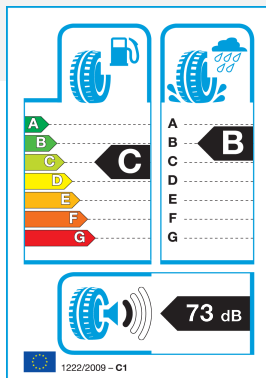

PIRELLI 275/45R 21 110V Scorp.Winter MO1 XL FSL MERCEDES-VERSION/EXTRA LOAD

~~320.72€~~ **314.30€**

- Proizvajalec : PIRELLI
- Šifra : 11PI27545R210V-9502M
- Tip pnevmatike : Zimske
- Hitrostni razred : V: 240 km/h
- Višina pnevmatike : 45
- Širina pnevmatike : 275
- Premer pnevmatike : 21
- Nosilnost : 110

<http://www.gumishop.si/golfportal.si/piirelli-275-45r-21-110v-scorp-winter-mo1-xl-fsl-mercedes-version-extra-load-11pi27545r210v-9502m-8019227354089.html>