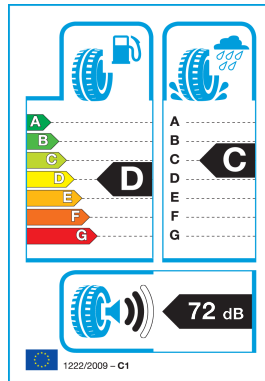

## LAUFENN 235/65R 16C 121R TL I-Fit Van M+S (LY-31)

~~121.42€~~ **118.99€**

- Proizvajalec : LAUFENN
- Šifra : 20LA23565R160R-1000F
- Tip pnevmatike : Zimske
- Hitrostni razred : R: 170 km/h
- Višina pnevmatike : 65
- Premer pnevmatike : 16
- Širina pnevmatike : 235
- Nosilnost : 121

<http://www.gumishop.si.golfportal.si/laufenn-235-65r-16c-121r-tl-i-fit-van-m-s-ly-31-20la23565r160r-1000f-8808563551685.html>