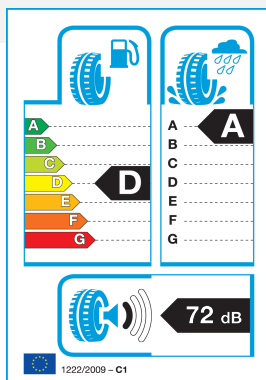

LAUFENN 245/35R 20 95Y TL Z-Fit EQ XL EXTRA LOAD/(LK-03)

~~140.05€~~ **137.25€**

- Proizvajalec : LAUFENN
- Šifra : 10LA24535R200Y-0032
- Tip pnevmatike : Letne
- Hitrostni razred : Y: 300 km/h
- Nosilnost : 95
- Višina pnevmatike : 35
- Premer pnevmatike : 20
- Širina pnevmatike : 245

LAUFENN 245/35R 20 95Y TL Z-Fit EQ XL EXTRA LOAD/(LK-03)

<http://www.gumishop.si/golfportal.si/laufenn-245-35r-20-95y-tl-z-fit-eq-xl-extra-load-lk-03-10la24535r200y-0032-8808563526423.html>