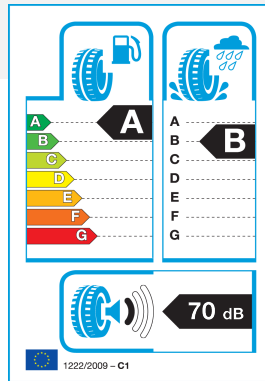

PIRELLI 255/45R 20 105H TL PZero PZ4 (SC) MO-S X MERCEDES-VERSION/EXTRA LOAD/PNCS

~~270.23€~~ **264.83€**

- Proizvajalec : PIRELLI
- Šifra : 10PI25545R200H-0412
- Tip pnevmatike : Letne
- Hitrostni razred : H: 210 km/h
- Višina pnevmatike : 45
- Premer pnevmatike : 20
- Širina pnevmatike : 255
- Nosilnost : 105