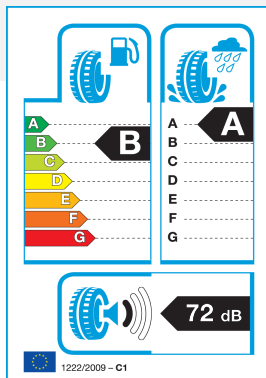

PIRELLI 265/40ZR 21 105Y TL PZero PZ4 (LS) BL XL BENTLEY-VERSION/EXTRA LOAD/PNCS

~~380.38€~~ **372.78€**

- Proizvajalec : PIRELLI
- Šifra : 10PI26540R210Y-0422
- Tip pnevmatike : Letne
- Hitrostni razred : Y: 300 km/h
- Višina pnevmatike : 40
- Širina pnevmatike : 265
- Nosilnost : 105
- Premer pnevmatike : 21

<http://www.gumishop.si/golfportal.si/pirelli-265-40zr-21-105y-tl-pzero-pz4-ls-bl-xl-bentley-version-extra-load-pncs-10pi26540r210y-0422-8019227376821.html>