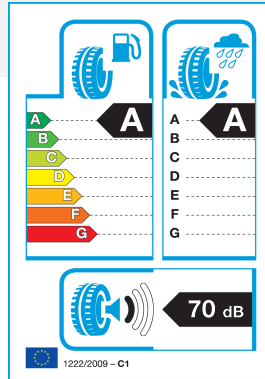

PIRELLI 295/35R 20 105W TL PZero PZ4 MO1 XL FSL MERCEDES-VERSION/EXTRA LOAD/PNCS

~~279.55€~~ **273.96€**

- Proizvajalec : PIRELLI
- Šifra : 10P129535R200W-0402
- Tip pnevmatike : Letne
- Hitrostni razred : W: 270 km/h
- Višina pnevmatike : 35
- Premer pnevmatike : 20
- Širina pnevmatike : 295
- Nosilnost : 105

<http://www.gumishop.si.golfportal.si/pirelli-295-35r-20-105w-tl-pzero-pz4-mo1-xl-fsl-mercedes-version-extra-load-pncs-10pi29535r200w-0402-8019227415964.html>