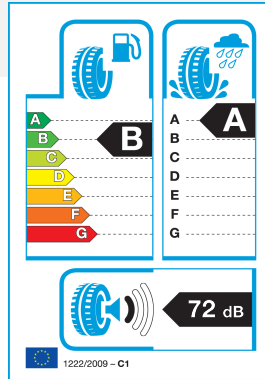

PIRELLI 295/35R 21 107Y TL PZero PZ4 MGT1 XL MASERATI-VERSION/EXTRA LOAD

~~255.35€~~ **250.24€**

- Proizvajalec : PIRELLI
- Šifra : 10PI29535R210Y-0402
- Tip pnevmatike : Letne
- Hitrostni razred : Y: 300 km/h
- Višina pnevmatike : 35
- Širina pnevmatike : 295
- Premer pnevmatike : 21
- Nosilnost : 107

<http://www.gumishop.si/golfportal.si/pirelli-295-35r-21-107y-tl-pzero-pz4-mgt1-xl-maserati-version-extra-load-10pi29535r210y-0402-8019227405910.html>