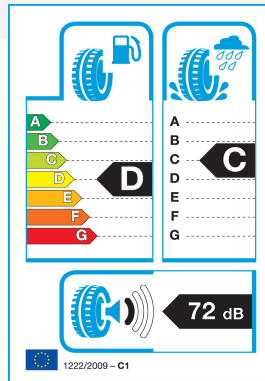

## PIRELLI 245/35R 19 93W TL W-270s2 F XL FERRARI-VERSION/EXTRA LOAD

~~334.35€~~ **327.66€**

- Proizvajalec : PIRELLI
- Šifra : 13PI24535R190W-2722F
- Tip pnevmatike : Zimske
- Hitrostni razred : W: 270 km/h
- Premer pnevmatike : 19
- Nosilnost : 93
- Višina pnevmatike : 35
- Širina pnevmatike : 245

<http://www.gumishop.si.golfportal.si/pirelli-245-35r-19-93w-tl-w-270s2-f-xl-ferrari-version-extra-load-13pi24535r190w-2722f-8019227253962.html>