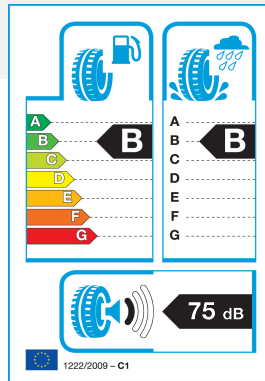

CONTINENTAL 285/45R 20 112V TL CrContact RX NEO XL PORSCHE-MODELLE/EXTRA LOAD

~~260.22€~~ **255.01€**

- Proizvajalec : CONTINENTAL
- Šifra : 10CO28545R200V-4502
- Tip pnevmatike : Letne
- Hitrostni razred : V: 240 km/h
- Višina pnevmatike : 45
- Premer pnevmatike : 20
- Širina pnevmatike : 285
- Nosilnost : 112

<http://www.gumishop.si.golfportal.si/continental-285-45r-20-112v-tl-crcontact-rx-ne0-xl-porsche-modelle-extra-load-10co28545r200v-4502-4019238029277.html>