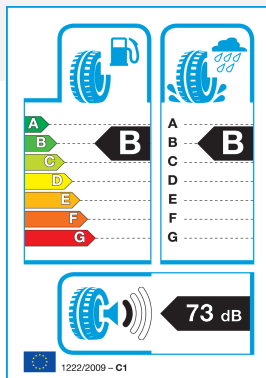

CONTINENTAL 285/45R 21 113Y TL PremCont.6+ SSR XL RUN-FLAT/BMW-MODELLE/EXTRA LOAD

~~398.46€~~ **390.49€**

- Proizvajalec : CONTINENTAL
- Šifra : 10CO28545R210Y-0602B
- Tip pnevmatike : Letne
- Hitrostni razred : Y: 300 km/h
- Višina pnevmatike : 45
- Širina pnevmatike : 285
- Premer pnevmatike : 21
- Nosilnost : 113
- Run flat : Run flat

<http://www.gumishop.si/golfportal.si/continental-285-45r-21-113y-tl-premcont-6-ssr-xl-run-flat-bmw-modelle-extra-load-10co28545r210y-0602b-4019238772036.html>