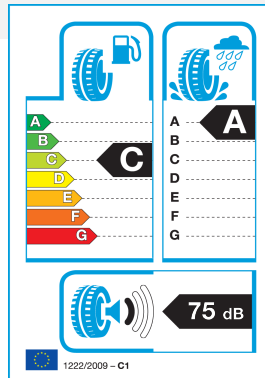

CONTINENTAL 295/40R 19 108Y TL SpCont.7 XL FR EXTRA LOAD

~~269.26€~~ **263.87€**

- Proizvajalec : CONTINENTAL
- Šifra : 10CO29540R190Y-7772
- Tip pnevmatike : Letne
- Hitrostni razred : Y: 300 km/h
- Premer pnevmatike : 19
- Višina pnevmatike : 40
- Širina pnevmatike : 295
- Nosilnost : 108

<http://www.gumishop.si/golfportal.si/continental-295-40r-19-108y-tl-spcont-7-xl-fr-extra-load-10co29540r190y-7772-4019238060317-html>