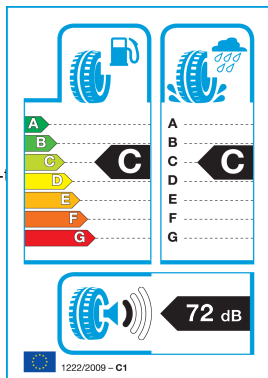

3pl22555r170v-0702-4019238082944.html