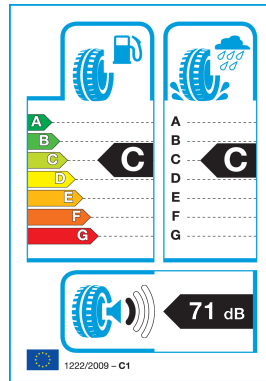

CONTINENTAL 155/70R 19 88T TL TS-870 XL EXTRA LOAD

159.11€ 155.93€

- Proizvajalec : CONTINENTAL
- Šifra : 13CO15570R190T-8702
- Tip pnevmatike : Zimske
- Širina pnevmatike : 155
- Višina pnevmatike : 70
- Hitrostni razred : T: 190 km/h
- Premer pnevmatike : 19
- Nosilnost : 88